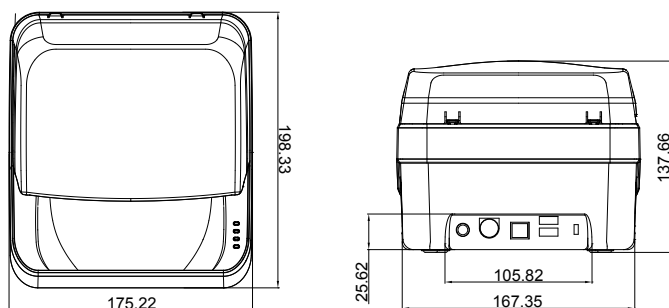

Изображение

Разрешение	500 DPI
Диапазон	видимый, ИК (850 нм) и УФ (365 нм)
Глубина цвета	24 bits/pixels
Сенсор	CMOS, 5.0 МП (2592x1944)
Формат изображения	JPG, BMP, PNG
Область сканирования	127 x 88 мм

Аппаратная платформа

Размеры	175x199x140 мм
Вес	1.25 кг (нетто) 2.00 кг(брутто)
Интерфейс	USB 2.0
Светодиодные индикаторы	Питание, готовность, ошибка, внимание
Звуковая сигнализация	Есть
Адаптер питания	AC 100~240 В, 50-60 Гц, 0.8А выход:: DC 12В, 2А
Влажность	20-95%
Рабочая температура	-10 C to 50 C -20 C to 50 C (хранение)
Гарантия	1 год