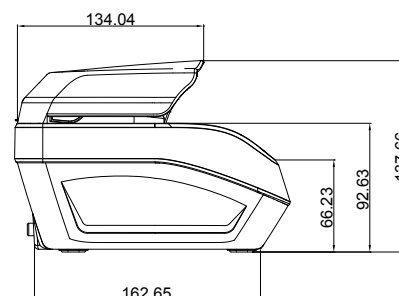

Изображение

Разрешение	500 DPI
Диапазон	видимый, ИК (850 нм) и УФ (365 нм)
Глубина цвета	24 bits/pixels
Сенсор	CMOS, 5.0 МП (2592x1944)
Формат изображения	JPG, BMP, PNG
Область сканирования	127 x 88 мм

Аппаратная платформа

Размеры	175x199x140 мм
Вес	1.25 кг (нетто) 2.00 кг(брутто)
Интерфейс	USB 2.0
Светодиодные индикаторы	Питание, готовность, ошибка, внимание
Звуковая сигнализация	Есть
Адаптер питания	AC 100~240 В, 50-60 Гц, 0.8А выход:: DC 12В, 2А
Влажность	20-95%
Рабочая температура	-10 C to 50 C -20 C to 50 C (хранение)
Гарантия	1 год