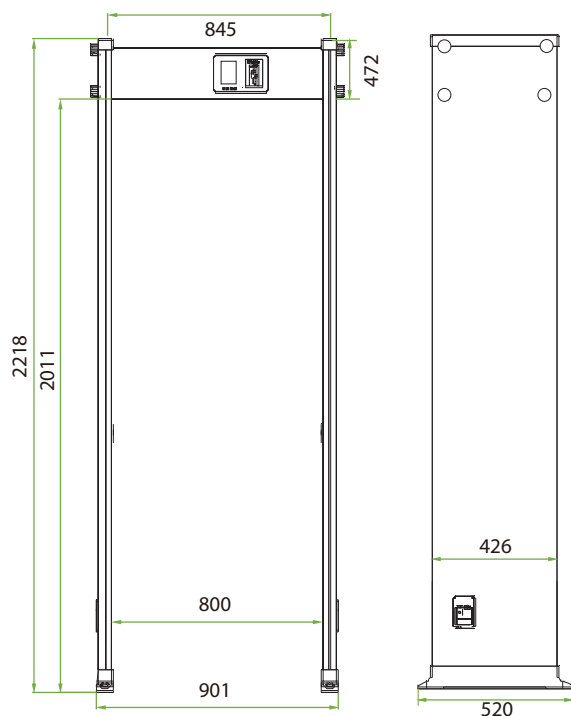

Спецификация

Питание	AC100 ~ 240 В
Рабочая температура	-20°C ~ 55°C
Влажность	95%
Напряжение питания контроллера	DC12В
Потребляемый ток	1.5А (макс)
Потребляемая мощность	18 Вт (макс)
Уровней громкости тревоги	0 - 5 (90 дБ макс)
Размеры	520 x 901 x 2218 мм
Размер упаковки	2275 x 260 x 540 мм
Вес нетто/брутто	52/59.5 кг

Размеры

Применение

Высокий поток посетителей

Официальное представительство "ZKTECO CO.,LTD" в России и СНГ: Тел. +7 (495) 132-31-33.
107078, г. Москва, ул. Новорязанская, д.18, стр. 5.
www.zkteco.ru www.zkteco.com