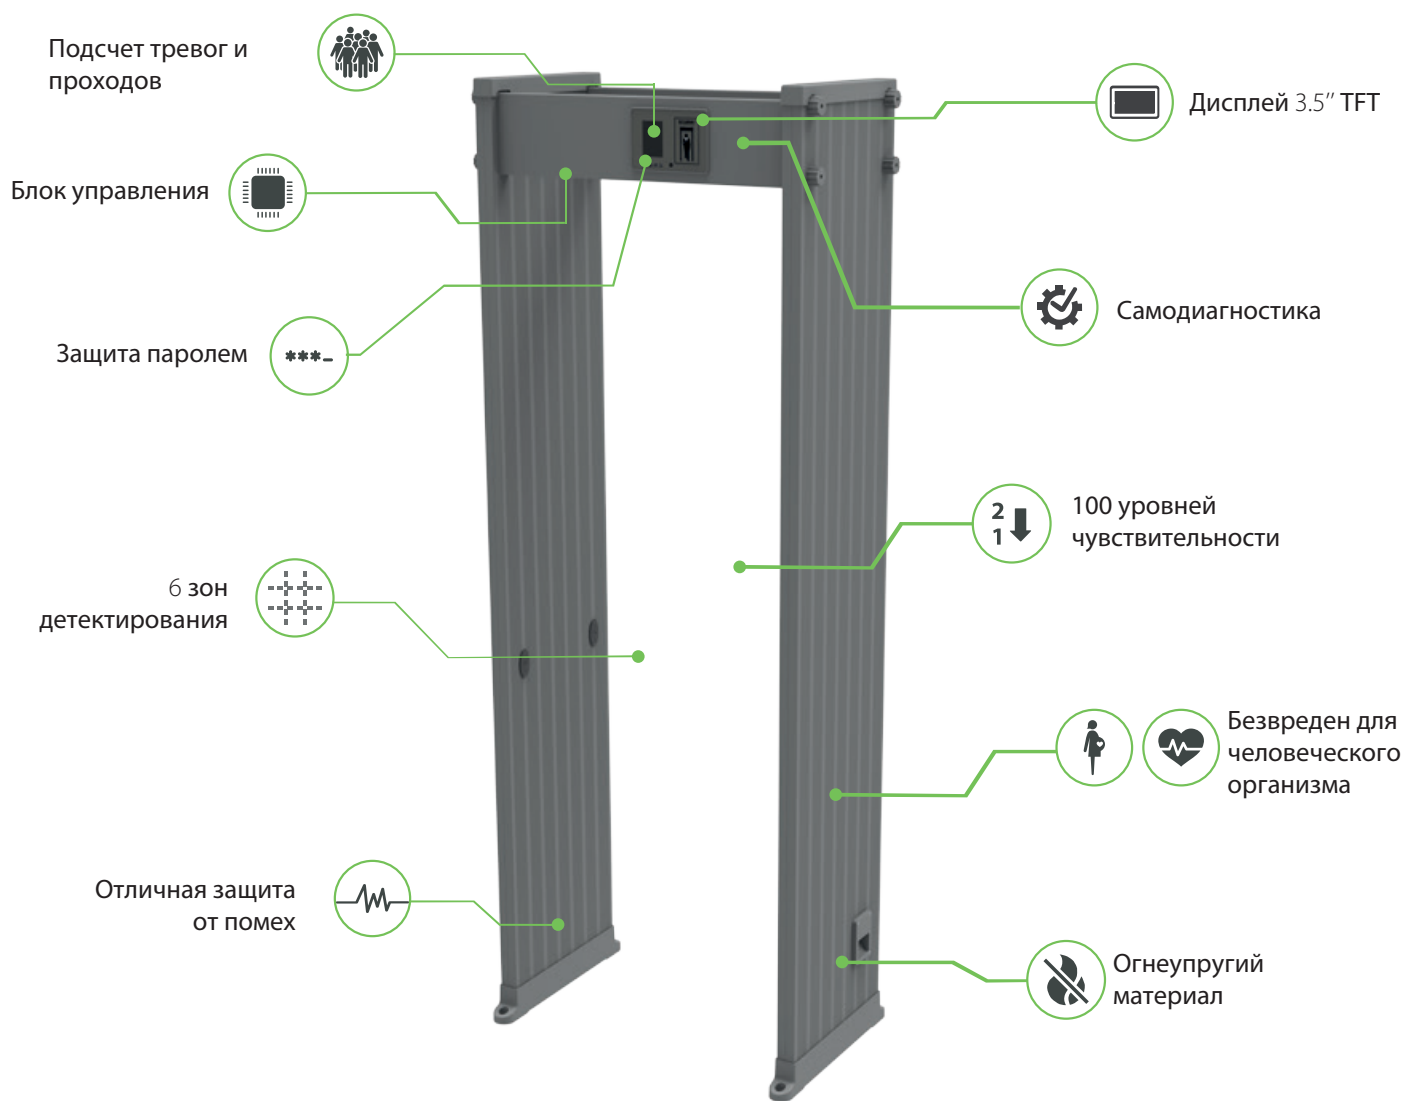

Арочный металлодетектор AMD600 (800 мм) 6 зон детектирования

Применение

Выставочные центры

Государственные учреждения

Заводы

Тюрьмы

Банки

Отель

- 6 зон детектирования
- 100 уровней чувствительности
- 3,5-дюймовый ЖК-дисплей
- Счетчик тревог и проходов
- Материал корпуса - огнестойкий и влагостойкий ПВХ

Спецификация

| | |
|--------------------------------|---------------------|
| Питание | AC100 ~ 240 В |
| Рабочая температура | -20°C ~ 55°C |
| Влажность | 95% |
| Напряжение питания контроллера | DC12В |
| Потребляемый ток | 1.5А (макс) |
| Потребляемая мощность | 18 Вт (макс) |
| Уровней громкости тревоги | 0 - 5 (90 дБ макс) |
| Размеры | 520 x 901 x 2218 мм |
| Размер упаковки | 2275 x 260 x 540 мм |
| Вес нетто/брутто | 52/59.5 кг |